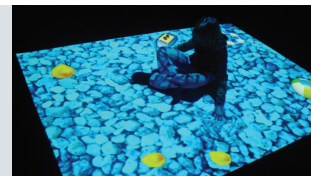

SISTEMA DE PROYECCIÓN INTERACTIVO SOBRE EL SUELO

El sistema de proyección interactivo proporciona experiencias de aprendizaje sensoriales divertidas, emocionantes y atractivas. Las imágenes proyectadas por este sistema visual e intuitivo responden al menor gesto o movimiento, estimulando a sus usuarios a interactuar y a participar con facilidad en experiencias audiovisuales.

Una herramienta de aprendizaje para todos

El sistema facilita las actividades inclusivas en el centro educativo mediante la participación de personas de cualquier edad y capacidades. Este sistema de proyección ofrece posibilidades para todos, tanto a usuarios con múltiples y graves dificultades de aprendizaje a través de causa y efecto, como a estudiantes mayores de 16 años que pueden aprender a crear sus propias aplicaciones interactivas.

Múltiples funciones que se adaptan a cada necesidad

El sistema viene con más de 300 aplicaciones predefinidas agrupadas en: Exploración, Juego, Festivo, Educación y Temas. Se organizan en 3 niveles de dificultad con 5 de las 18 plantillas disponibles en la actualidad. Cada plantilla produce un tipo diferente de efecto cuando se interactúa con la proyección.

1. Sistema interactivo integrado en salas sensoriales, zonas interactivas u otros espacios que proyecta imágenes de alta calidad. Precisa de un proyector adaptado a las características del espacio.

2. Dispositivo portátil. Constituye una solución cuando no se dispone de espacio.