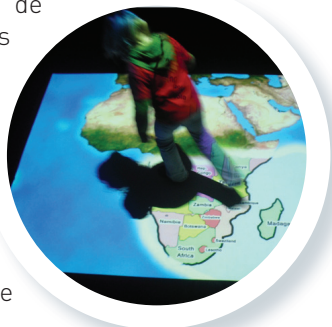

SISTEMA DE PROYECCIÓN INTERACTIVO SOBRE EL SUELO

El sistema de proyección interactivo proporciona experiencias de aprendizaje sensoriales divertidas, emocionantes y atractivas. Las imágenes proyectadas por este sistema visual e intuitivo responden al menor gesto o movimiento, estimulando a sus usuarios a interactuar y a participar con facilidad en experiencias audiovisuales.

Una herramienta de aprendizaje para todos

El sistema facilita las actividades inclusivas en el centro educativo mediante la participación de personas de cualquier edad y capacidades. Este sistema de proyección ofrece posibilidades para todos, tanto a usuarios con múltiples y graves dificultades de aprendizaje a través de causa y efecto, como a estudiantes mayores de 16 años que pueden aprender a crear sus propias aplicaciones interactivas.

Múltiples funciones que se adaptan a cada necesidad

El sistema viene con más de 300 aplicaciones predefinidas agrupadas en: Exploración, Juego, Festivo, Educación y Temas. Se organizan en 3 niveles de dificultad con 5 de las 18 plantillas disponibles en la actualidad. Cada plantilla produce un tipo diferente de efecto cuando se interactúa con la proyección.