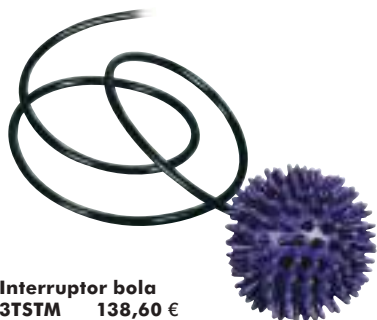

Panel HURACAN
9HW120 1.244,13 €

Panel cautivador altamente interactivo con control de velocidad y color. Conexión a red eléctrica. • 122x34x5 cm

Panel HURACAN Infinity
9HW120I 1.359,09 €

La combinación con un espejo proporciona un efecto de profundidad. Conexión a red eléctrica.