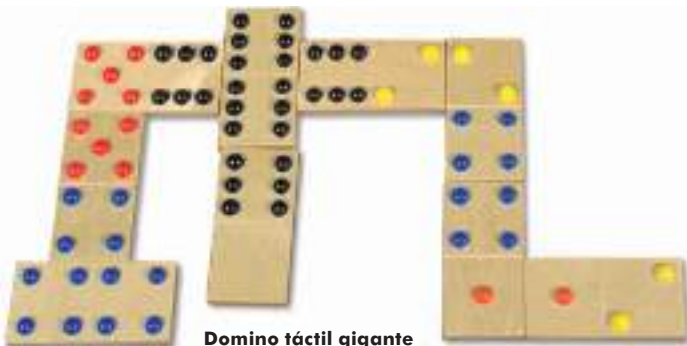

Dominó táctil gigante
6GDFT 207,02 €

28 piezas de Dominó de madera con los puntos en relieve. • 10 x 5cm