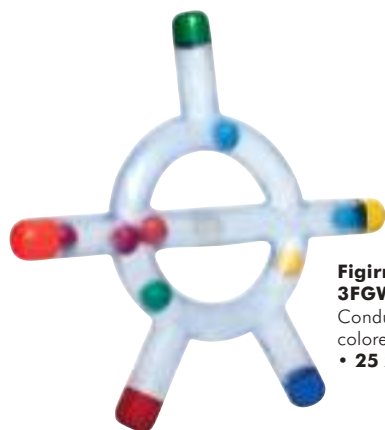

Figirrueda
3FGWL 44,46 €

Conduce las pequeñas bolas de colores a su ubicación correcta.
• 25 x 25 x 2cm

NUEVO