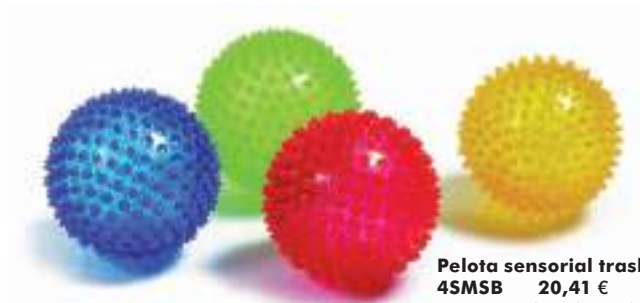

Pelota sensorial traslúcida
4SMSB 20,41 €
Atractiva pelota de pinchos traslúcida.
• 18cm

Versión de caucho del popular manipulable que da vida propia a tus manos. Sin látex.
• 11 cm