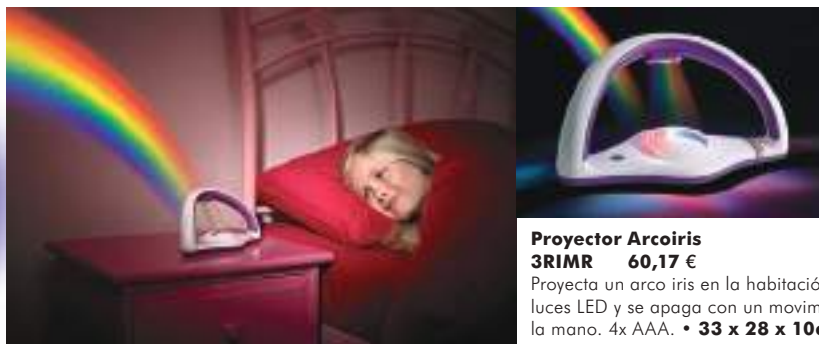

Proyector Arcoiris
3RIMR 60,17 €

Proyecta un arco iris en la habitación. Utiliza luces LED y se apaga con un movimiento de la mano. 4x AAA. • **33 x 28 x 10cm**