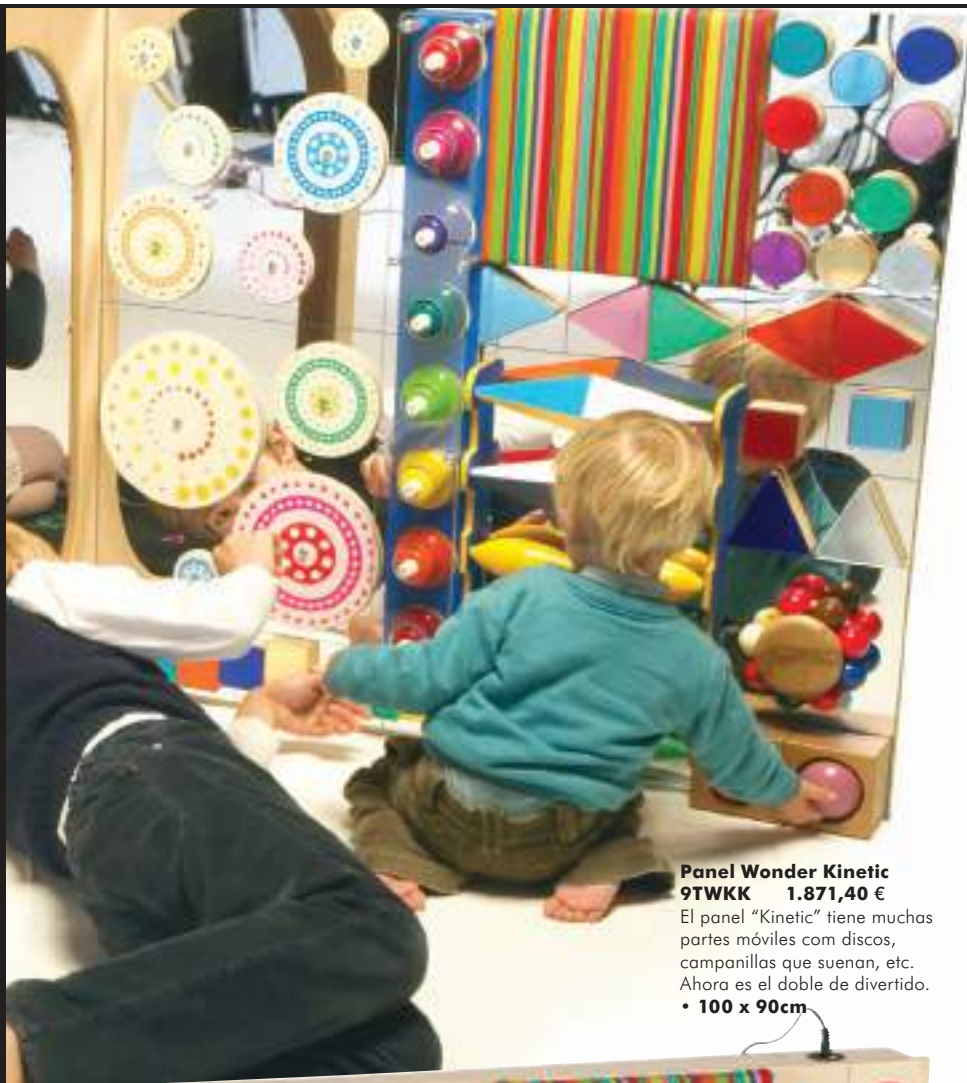

Tactile Ssircles

9TSCL 123,39 €

Our super tactile Ssircles are simple, stylish and sensory. • 30cm

Green & Orange

9TSGO 123,39 €

Orange & Black

9TSOB 123,39 €

Black & Yellow

9TSBY 123,39 €

Yellow & Green

9TSYG 123,39 €

Black & Green

9TSBG 123,39 €

Yellow & Orange

9TSYO 123,39 €

Orange & Silver

9TSOV 123,39 €

Yellow & Silver

9TSYV 123,39 €

Silver & Green

9TSVG 123,39 €