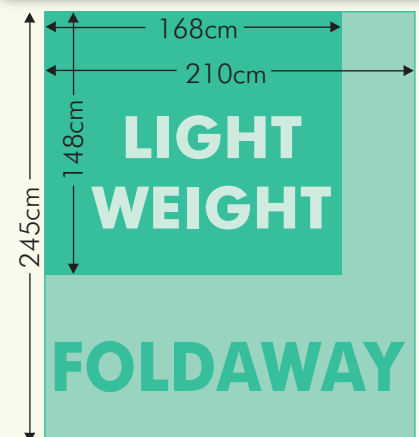

Tenemos amplia experiencia en columpios adaptados y sus accesorios. Si deseas un área de juego exterior te animamos a consultarnos para poder sugerirte las mejores soluciones, algunas de las cuales no podemos incluir en estas páginas por razones de espacio.