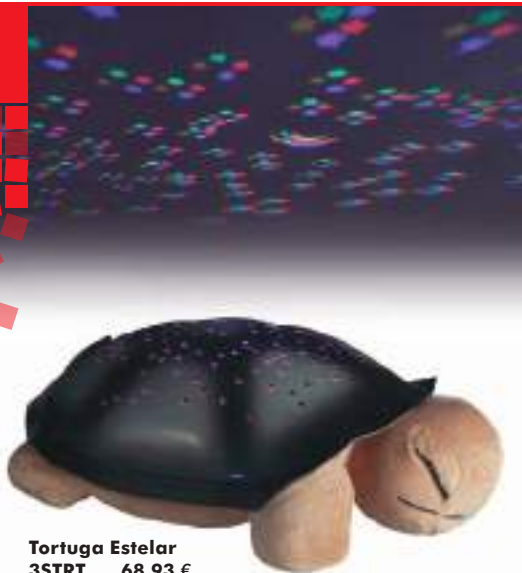

Tortuga Estelar

3STRT 68,93 €

Tortuga que proyecta luces de colores. 3xAAA. 3x AAA incl. • **30x20x11 cm**