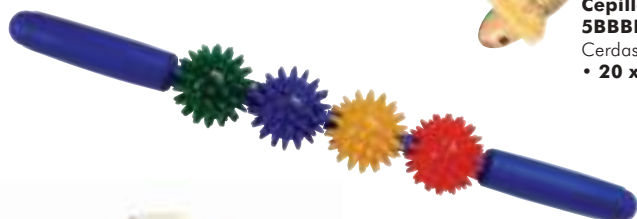

Manoplas táctiles
4TMIT 41,82 €
 Ocho manoplas de colores y texturas distintas. • 20 x 14cm

Cepillo corporal
5BBB 14,55 €
 Cerdas muy suaves.
 • 20 x 8cm

Barra de masaje
6MBL4 39,75 €
 Perfecto para la estimulación sensorial, el alivio de la tensión y el desarrollo táctil.
 • 47cm