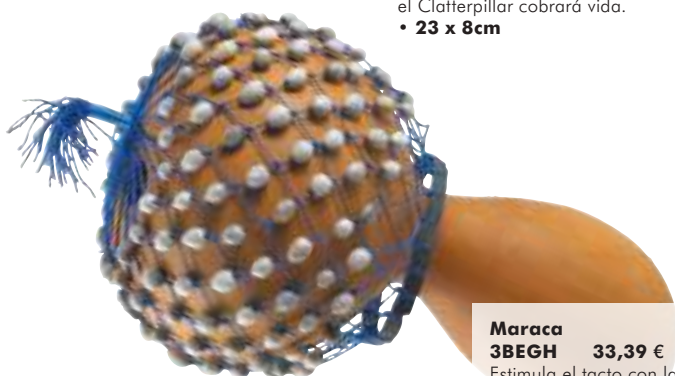

Maraca luminosa
3LUMC 6,28 €
 Agítala y descubre su luz mediante los LEDs de color que se encienden y se apagan siguiendo el ritmo. Pilas incl.

Pandereta luminosa
3ILTB 6,86 €
 Se ilumina al golpearla. 3 x AAA incl.
 • 22 x 13 x 4cm

Clatterpillar
3CLTP 12,98 €
 Un instrumento alegre disfrazado: levanta una mano al tiempo que bajas la otra y el Clatterpillar cobrará vida.
 • 23 x 8cm

Concertina
3CONC 37,60 €
 Funciona como un acordeón.
 • 10 x 20 x 10cm