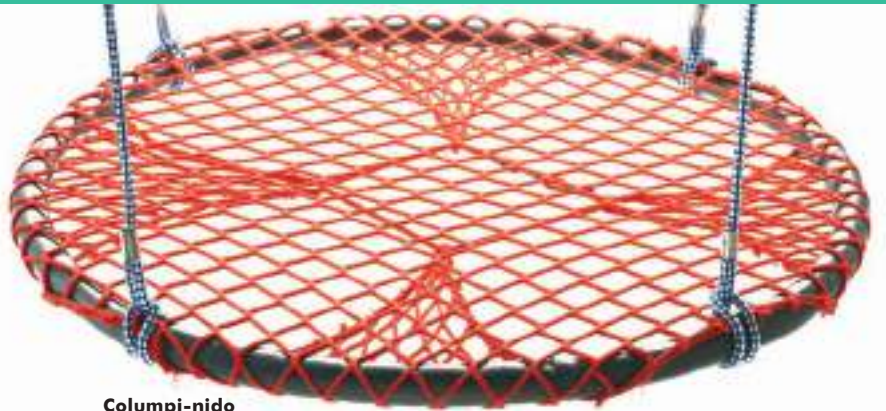

Silla columpio Modern
B2TDM 133,54 €

Silla columpio Classic
B2TDC 133,54 €

Silla columpio Nautic
B2TDN 133,54 €

NUEVO

Columpio Disco
8DISC 244,38 €

Plataforma con una cómoda columna central para sujetarse. máx. 65kg. • 61x51 cm

Columpi-nido
8BRNS 172,56 €

Interesante columpio para compartir. 125kg. • 110cm dia

Flexidisc
8SMFB 784,13 €

Proporciona estimulación vestibular y propioceptiva, un suave balanceo provocará un uso más activo. • 92 x 81cm