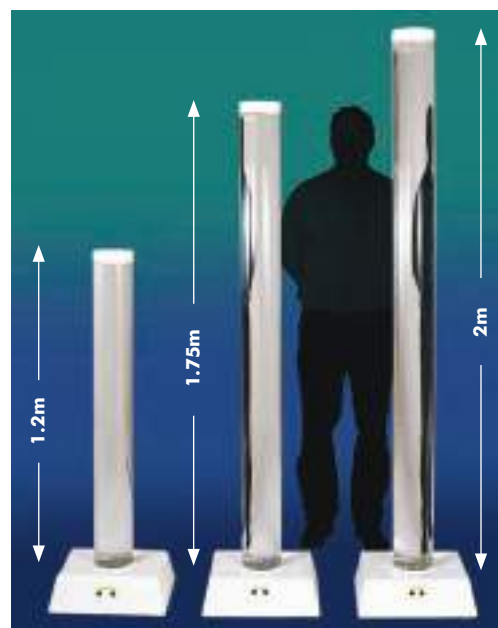

Columna de Burbujas Interactiva Grande
9BC200NG 1.486,69 €

Elige una columna de burbujas gigante cuando realmente quieras conseguir una gran impresión. El tamaño de la columna la hace de especial interés para los niños mayores.
• **20cm dia**