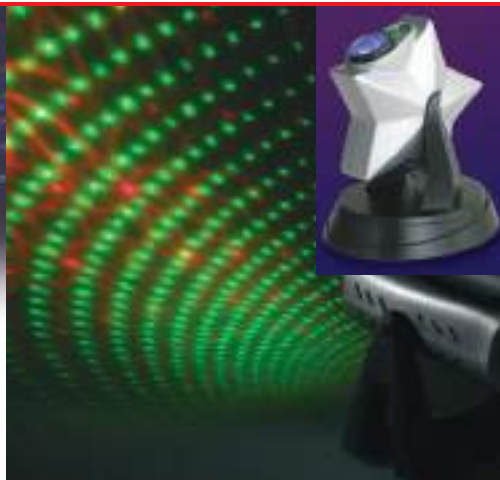

• **112g**

NUEVO

Tortuga Estelar

3STRT 68,93 €

Tortuga que proyecta luces de colores. 3xAAA. 3x AAA incl. • **30x20x11 cm**

Proyector láserstars

9NLST 232,56 €

Ilumina el techo con cientos de puntos que se mueven lentamente sobre una nebulosa azul. Efecto de cielo estrellado muy relajante.