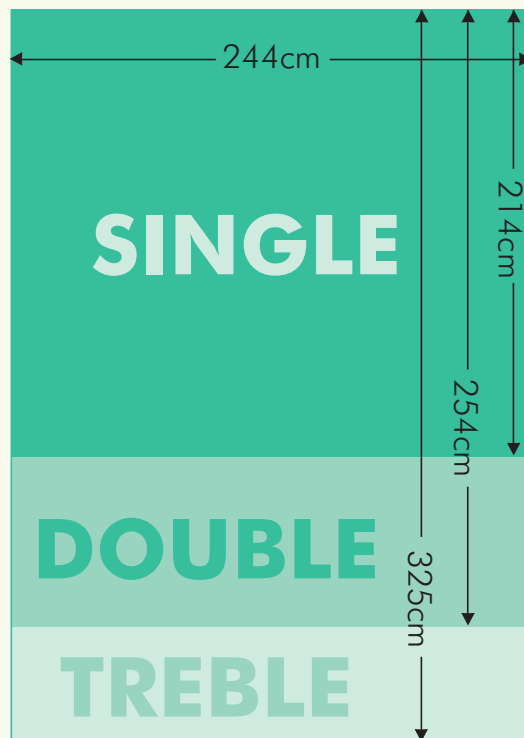

¿QUÉ COLUMPIO SE ADAPTA A TU ESPACIO??

Las regulaciones de seguridad requieren un espacio de 2 metros de radio alrededor del columpio.