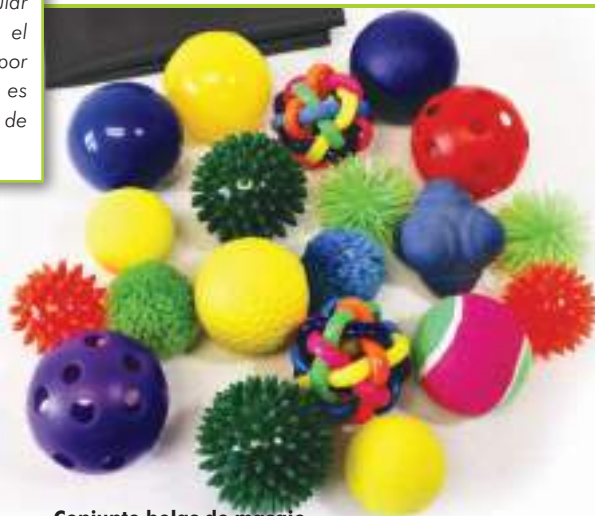

Conjunto bolas de masaje
3MSBP 62,73 €
20 bolas de masaje en una bolsa.