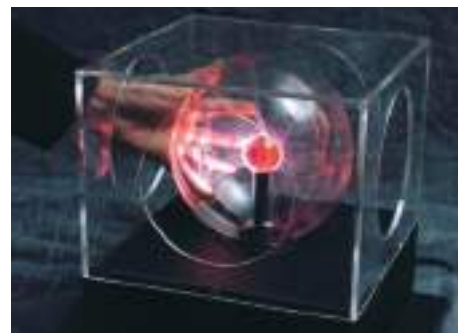

**Bola de plasma
3PLSM 312,64 €**

Nuestra bola de plasma (de cristal) se ilumina espectacularmente y transmite una sensación especial cuando acariciamos su superficie. Está protegida por una caja transparente que permite un fácil acceso a nuestras manos. • 30 x 30 x 30cm