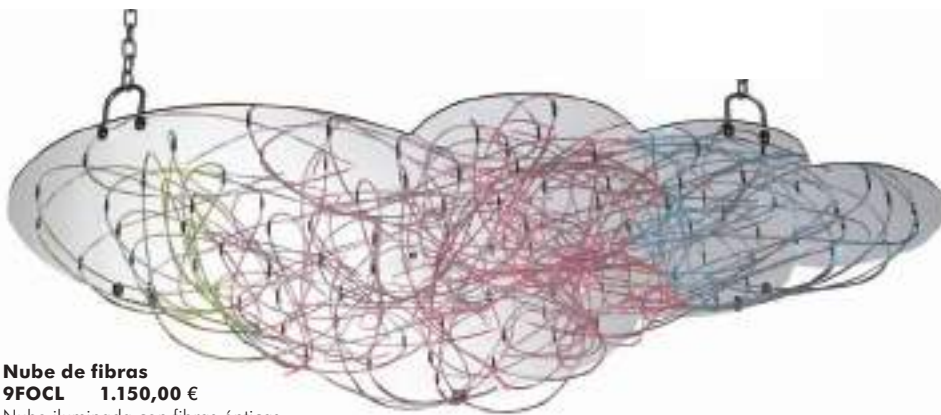

Nube de fibras

9FOCL 1.150,00 €

Nube iluminada con fibras ópticas.

• 95x60 cm

Nube de fibras interactiva

9FOCLN 1.265,04 €

Podrás elegir el color con la ayuda del control remoto wireless (no incluido).