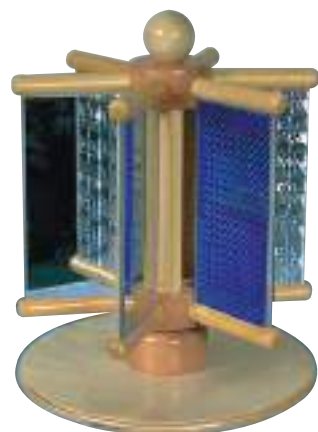

Conjunto 16 espejos acrílicos
6UNMI 34,71 €
16 espejos de plástico irrompible de diferentes medidas. Resistentes y seguros, ideales para actividades individuales y para el refuerzo visual. En tres medidas: 4 grandes, 4 medianos, 8 pequeños. • **20 x 30cm, 10 x 15cm, 5 x 7cm**

Carrusel de espejos
6DFMP 177,77 €
12 superficies reflectantes para explorar o girar. • **25x25 cm**