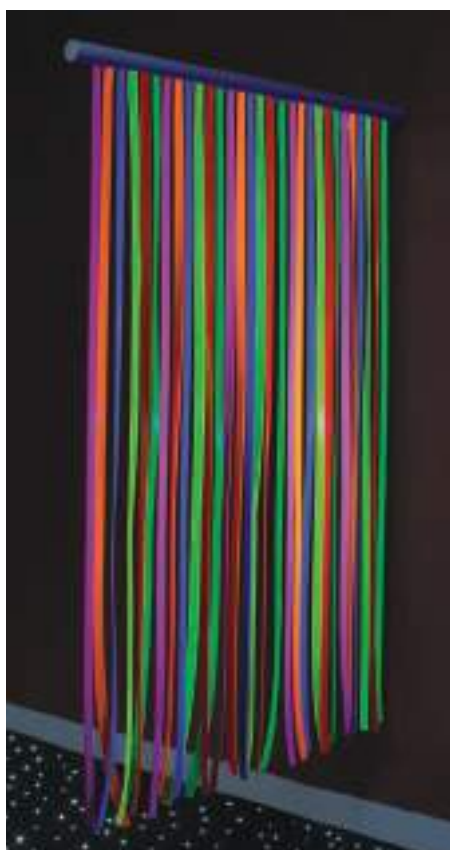

Cortina UV

9UVWF 805,04 €

Su ingenioso soporte permite abatirla contra la pared o a 90° para utilizarla cómodamente. Conexión a red eléctrica. • 100 x 200cm

Cortina UV ancha

9UVVFW 938,84 €

Conexión a red eléctrica. • 150 x 200cm